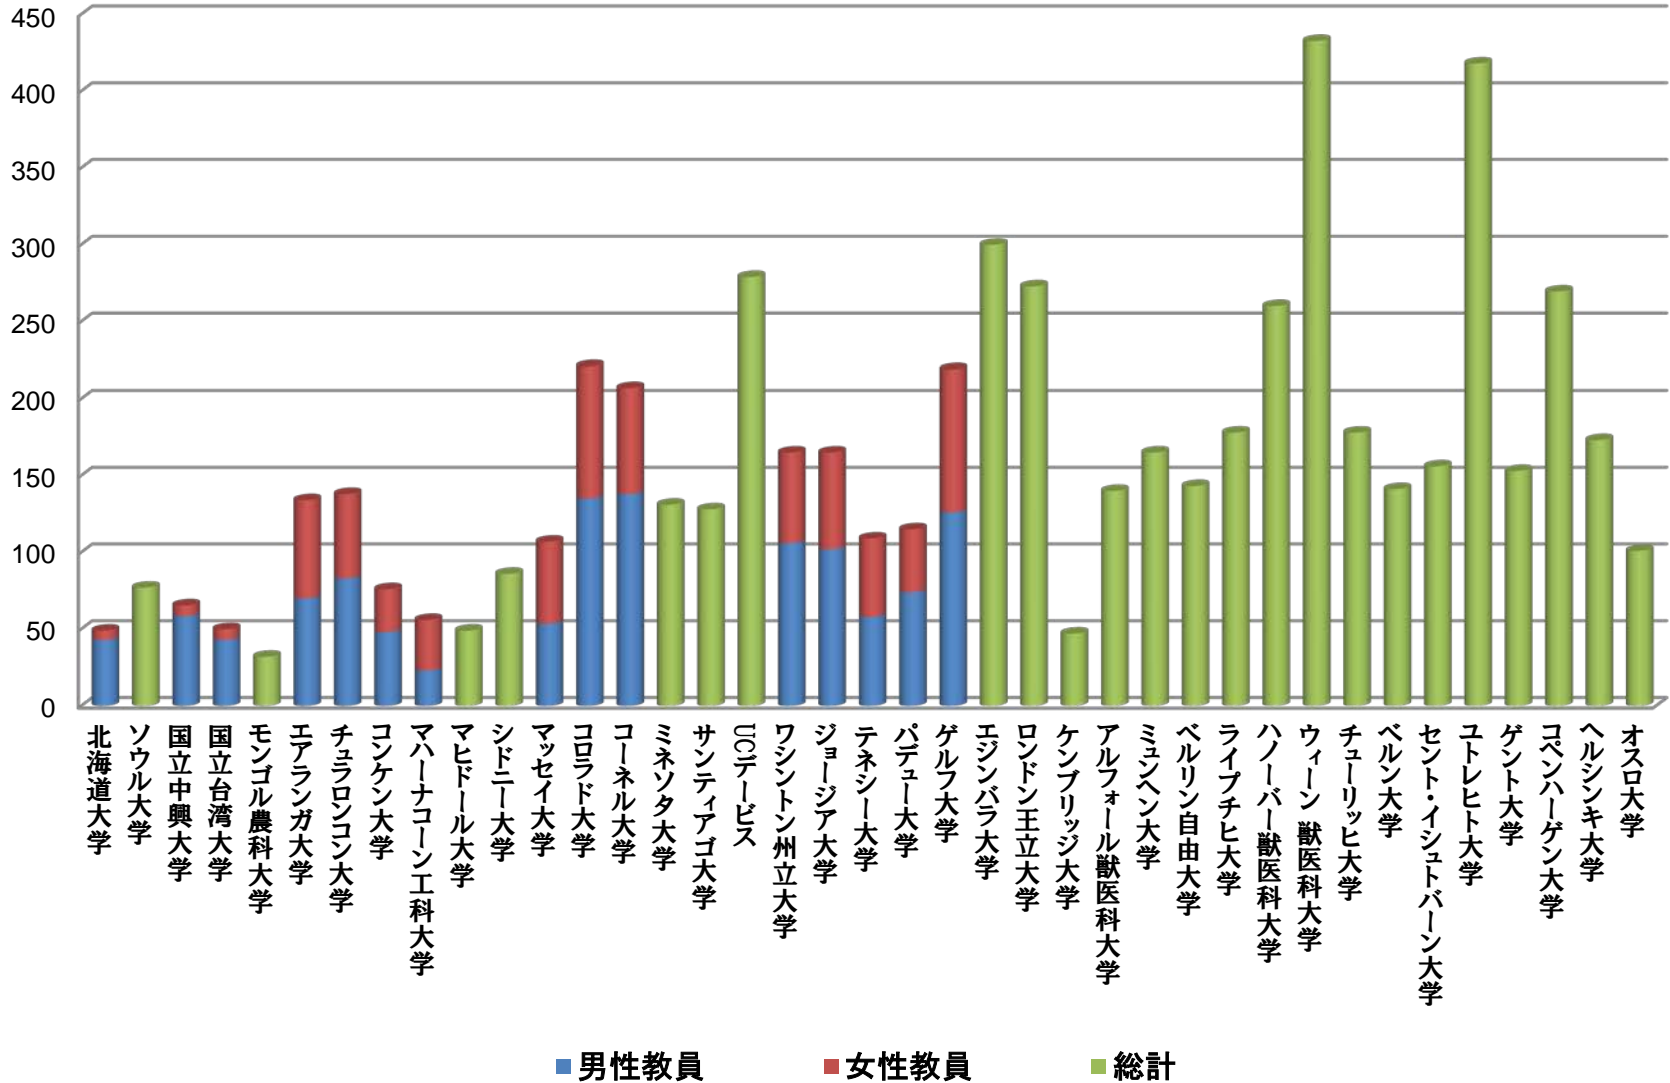

# 獣医大学における教員数