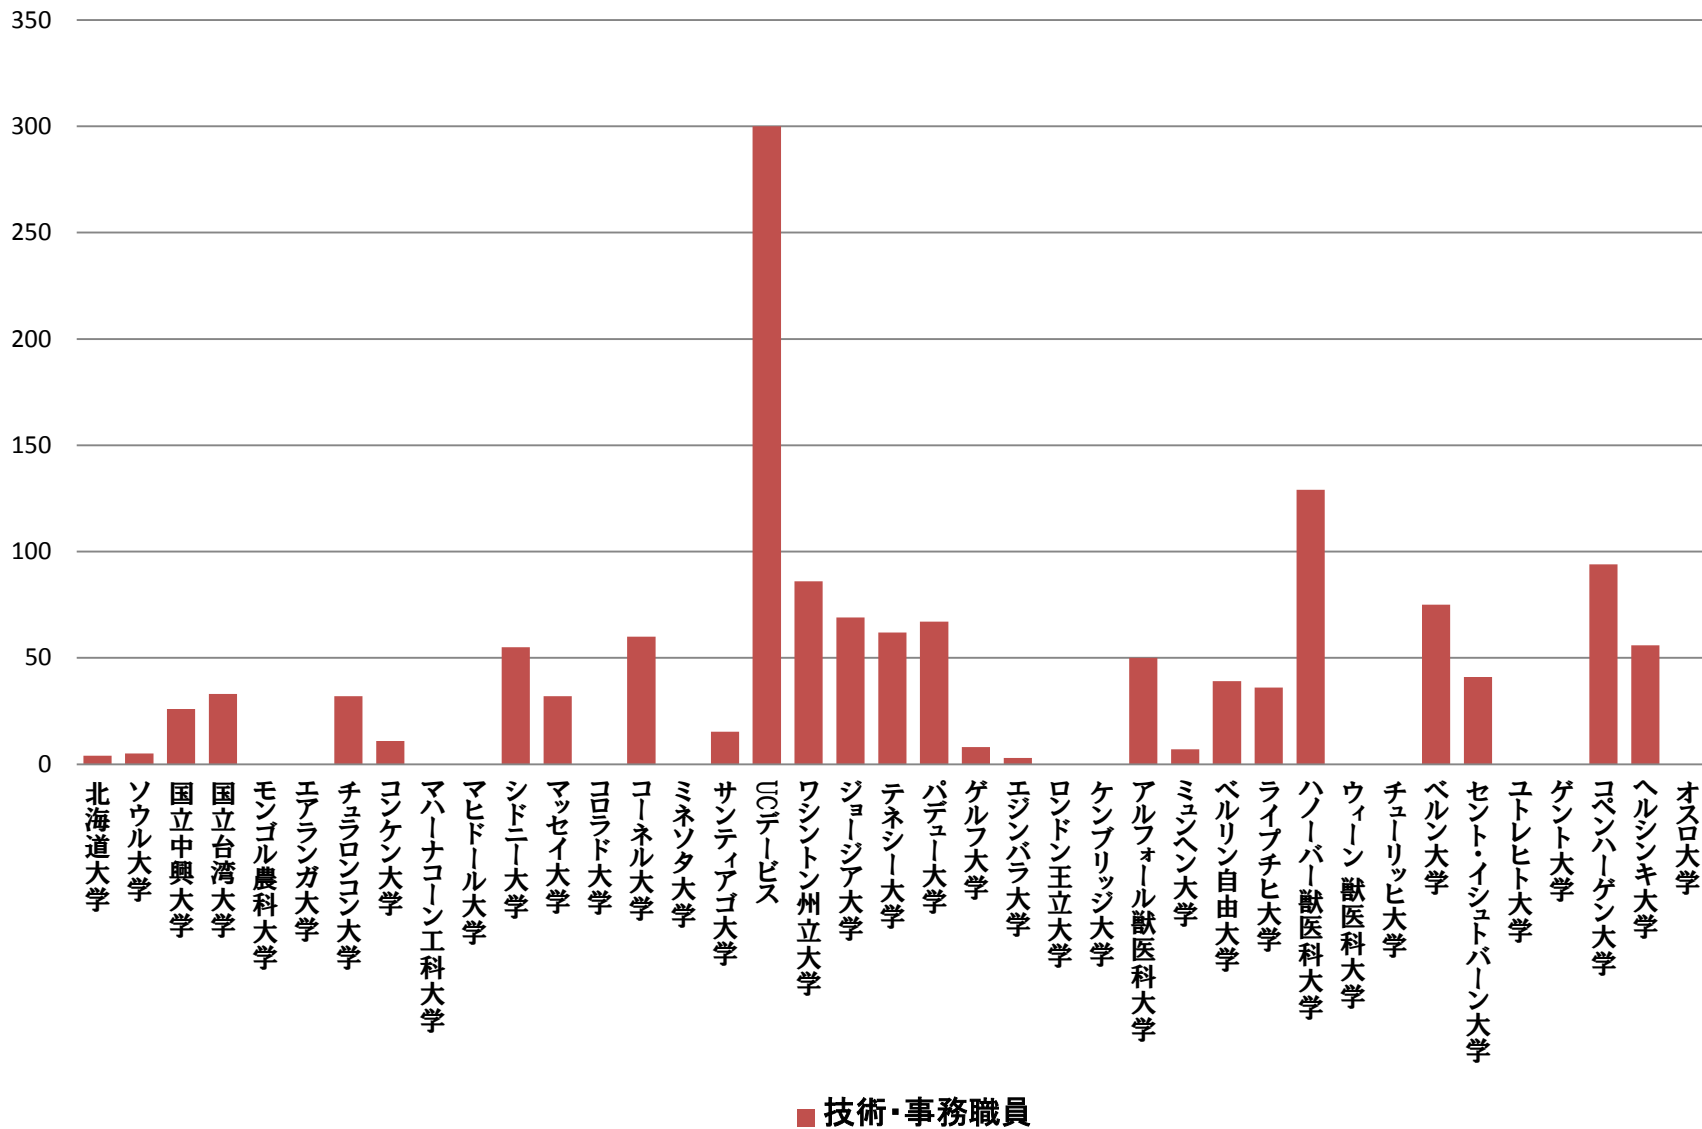

動物病院における技術・事務職員