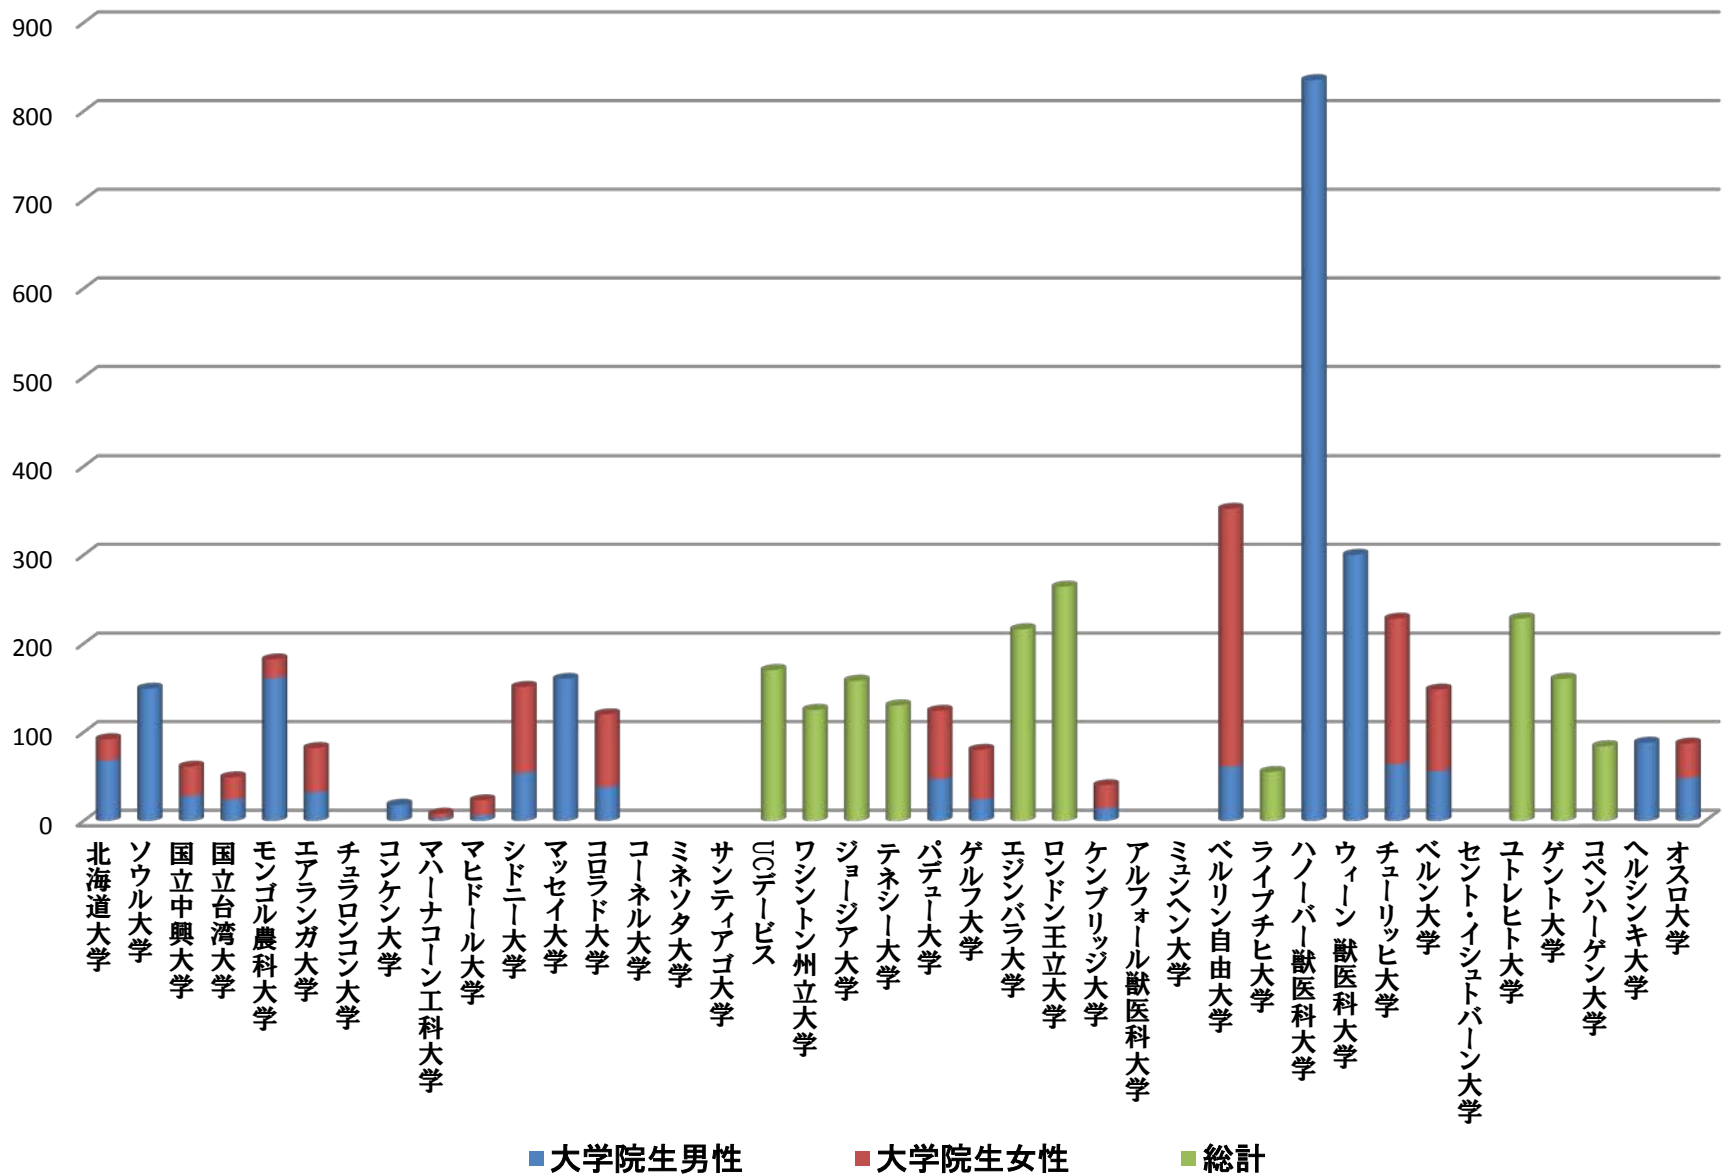

獣医大学における大学院生数