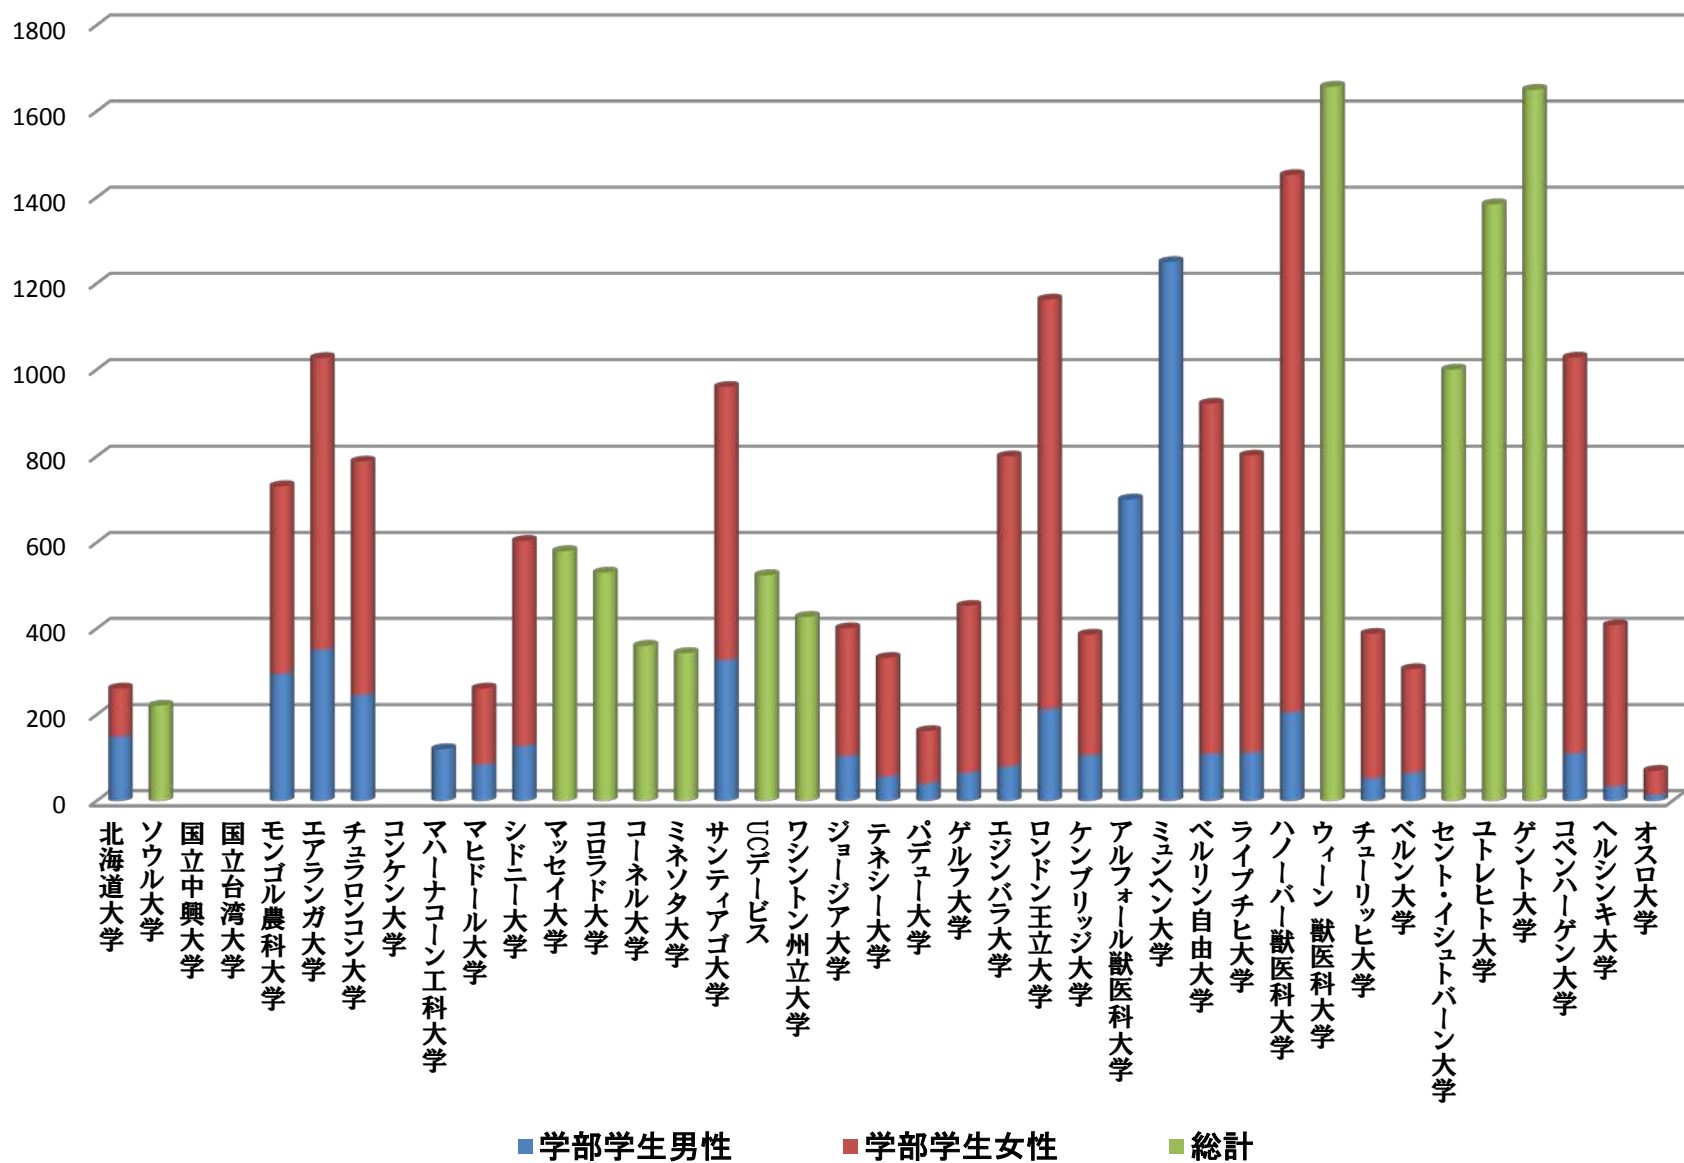

獣医大学における学部学生数